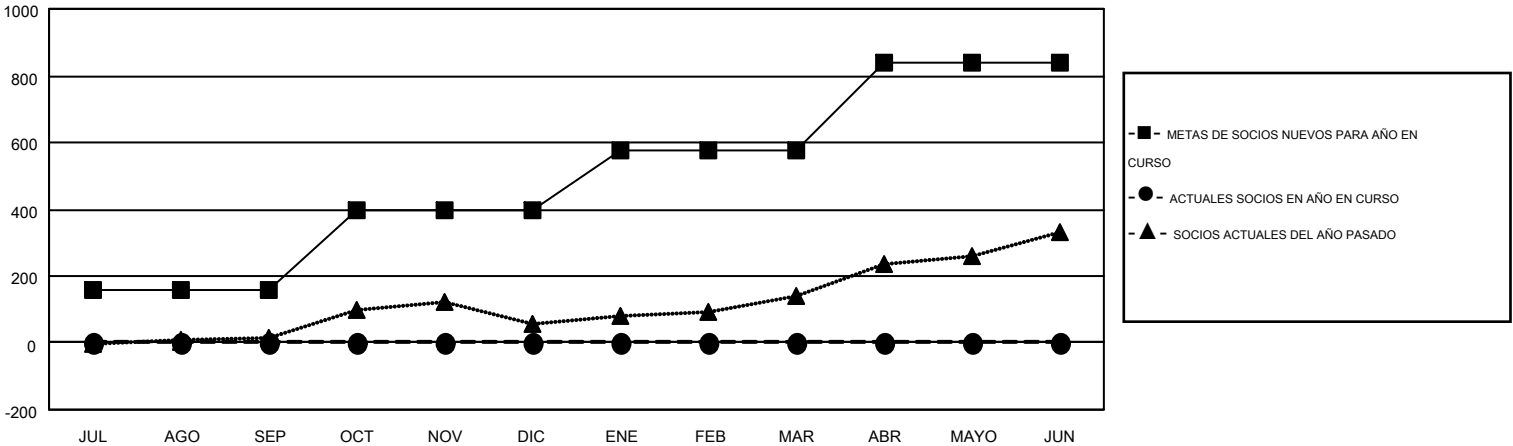

MONTHLY MEMBERSHIP PROGRESS REPORT

Results as of: 6/30/2016

Multiple District D

LOCATION: EL SALVADOR

GMT: JOEL GÓMEZ FRANCO

GMT DE AE 3

Clubes					socios				
RESULTADOS DE 2016-2017					RESULTADOS DE 2016-2017				
TRIMESTRE	META DE CLUBES NUEVOS	NUEVOS CLUBES	CLUBES DADOS DE BAJA	GANANCIA/PÉRDIDA NETA	TRIMESTRE	META DE SOCIOS NUEVOS	SOCIOS FUNDADORES Y NUEVOS SOCIOS AÑADIDOS	SOCIOS DADOS DE BAJA	GANANCIA/PÉRDIDA NETA
JUL/AGO/SEP	3	0	0	0	JUL/AGO/SEP	159	0	0	0
OCT/NOV/DIC	5	0	0	0	OCT/NOV/DIC	240	0	0	0
ENE/FEB/MAR	4	0	0	0	ENE/FEB/MAR	177	0	0	0
ABR/MAYO/JUN	5	0	0	0	ABR/MAYO/JUN	263	0	0	0

METAS Y CIFRA ACUMULATIVA DE CLUBES NUEVOS

METAS Y CIFRA ACUMULATIVA DE SOCIOS

CLUBES DADOS DE BAJA: 0	0 CLUBS OF 0 AÑADIERON 1 O MÁS SOCIOS NUEVOS	<u>DISTRIBUCIÓN POR SEXO</u>
		MASCULINO 0 (100.00%)
		FEMENINO 0 (100.00%)
<u>SOCIOS DADOS DE BAJA</u>	CLIC AQUÍ PARA DATOS DE SALUD DE CLUB	SOCIOS EN UNIDAD FAMILIAR 0
FALLECIDOS 0		CABEZA DE FAMILIA 0
CLUB CANCELADO 0		NO ES CABEZA DE FAMILIA 0
OTRO 0		
TOTAL 0		