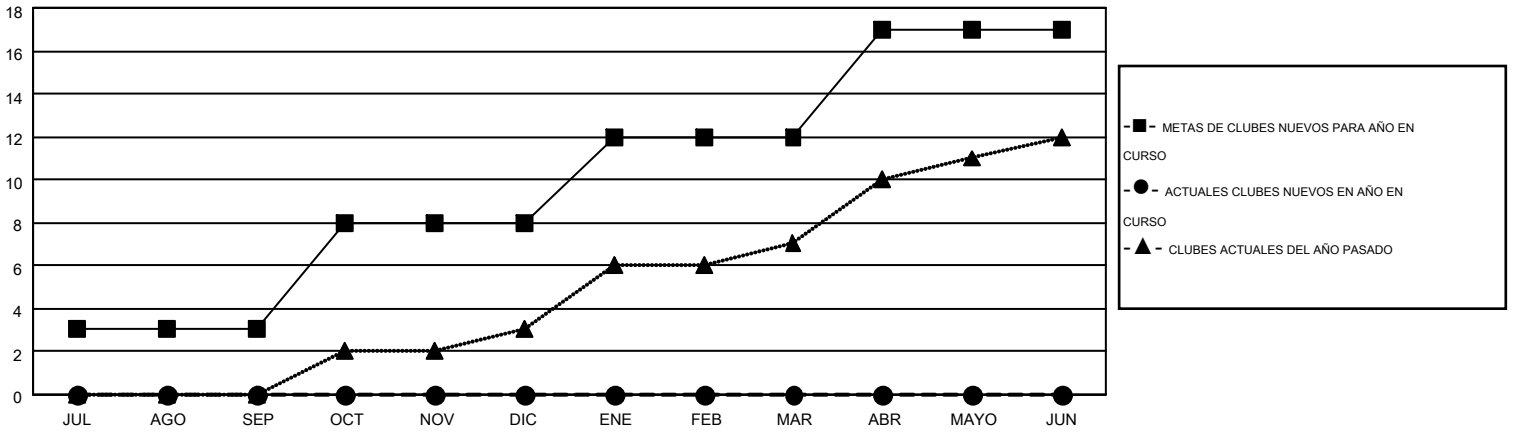

MONTHLY MEMBERSHIP PROGRESS REPORT

Results as of: 6/30/2016

Multiple District D

LOCATION: EL SALVADOR

GMT: JOEL GÓMEZ FRANCO

GMT DE AE 3

Clubes					socios				
RESULTADOS DE 2016-2017					RESULTADOS DE 2016-2017				
TRIMESTRE	META DE CLUBES NUEVOS	NUEVOS CLUBES	CLUBES DADOS DE BAJA	GANANCIA/PÉRDIDA NETA	TRIMESTRE	META DE SOCIOS NUEVOS	SOCIOS FUNDADORES Y NUEVOS SOCIOS AÑADIDOS	SOCIOS DADOS DE BAJA	GANANCIA/PÉRDIDA NETA
JUL/AGO/SEP	3	0	0	0	JUL/AGO/SEP	159	0	0	0
OCT/NOV/DIC	5	0	0	0	OCT/NOV/DIC	240	0	0	0
ENE/FEB/MAR	4	0	0	0	ENE/FEB/MAR	177	0	0	0
ABR/MAYO/JUN	5	0	0	0	ABR/MAYO/JUN	263	0	0	0

METAS Y CIFRA ACUMULATIVA DE CLUBES NUEVOS

METAS Y CIFRA ACUMULATIVA DE SOCIOS

CLUBES DADOS DE BAJA: 0	0 CLUBS OF 0 AÑADIERON 1 O MÁS SOCIOS NUEVOS	<u>DISTRIBUCIÓN POR SEXO</u>
		MASCULINO 0 (100.00%)
		FEMENINO 0 (100.00%)
<u>SOCIOS DADOS DE BAJA</u>	CLIC AQUÍ PARA DATOS DE SALUD DE CLUB	SOCIOS EN UNIDAD FAMILIAR 0
FALLECIDOS 0		CABEZA DE FAMILIA 0
CLUB CANCELADO 0		NO ES CABEZA DE FAMILIA 0
OTRO 0		
TOTAL 0		